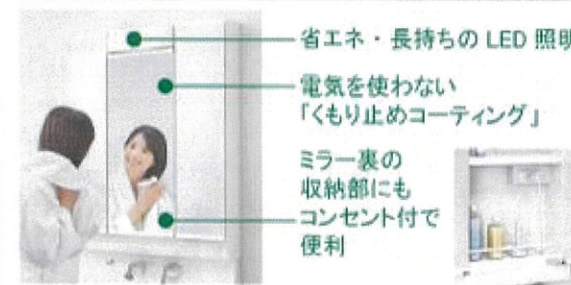

カウンター形状
フラットカウンター

広々とした奥行きを使いやすいカウンター。

台輪カラー

ダークブラウン

ホワイト

電気代を抑える省エネタイプ

ミラーパネル

エコタイプ 水栓なら、カンタン操作でムダをカット。

洗面下台 収納タイプ
2段スライドタイプ

収納物が取り出しやすい。

ミラー

3面鏡ワイドLED

間口 90 cm
くもり止めコーティングあり

ミラーの裏にはたっぷりの収納スペース

水栓

シングルレバー式シャワー水栓