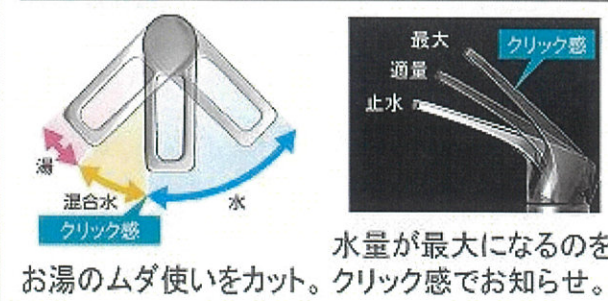

カウンター形状
フラットカウンター

広々とした奥行きを使いやすいカウンター。

台輪カラー

ダークブラウン

ホワイト

電気代を抑える省エネタイプ

ミラーパネル

エコタイプ 水栓なら、カンタン操作でムダをカット。

洗面下台 収納タイプ
2段スライドタイプ

収納物が取り出しやすい。

ミラー

3面鏡ワイドLED

間口 90 cm
くもり止めコーティングあり

ミラーの裏にはたっぷりの収納スペース

水栓

シングルレバー式シャワー水栓