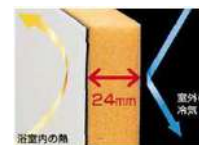

木でつくる優しい暮らし

無垢ならではの深い味わいとフルハイトドアの開放性。

Floor **ikuta** since 1870

『木肌の色合いを深めた 経年美化の味わい』

しっとりとしたマットな風合いのラスティック塗装に、光触媒による消臭、ウイルス、細菌、VOC低減効果をプラスした、安心、安全、健康かつ、天然木ツキ板のフローリング。
天然木ゆえの色味のバラツキもありますが、時とともに色を深めていき、それも全て風合いとなり、趣きとしてお楽しみいただけます。

Door **Ikamiya**

洗礼されたドアデザインと 反りに強い独自のこだわり

ドアを閉めたときの、壁とフラットになる独自の納まりは、これまでの室内ドアでは表現のできなかったすっきり感を実現。スチールパイプが持つ剛性と扉の内外の空気を循環させて熱を逃がす技術と厚み40mmにすることにより、を反りに強い独自性を持っています。

Special space

特別な空間を演出

HOME IoT

住まいのエネルギーの見える化はもちろん、今話題の「IoT」や「AI」機能に対応。外出先で「玄関の鍵閉めたかな?」「家に帰ったらすぐにお風呂に入りたいな」と思ったら…スマートフォンを利用して外出先から電気錠の施錠やお風呂のお湯はりができ便利です。また、スマートスピーカーと連携して、おうちの機器を声でコントロールできます。

Second Washstand

セカンド洗面台を玄関ホールに標準採用。帰宅後すぐに手洗い・うかがいができるため、外出が多いご家庭や、小さなお子様がいるご家庭におすすめです。

Storage space

荷物の多いご家庭に嬉しい収納豊富な設計です。全居室収納の他、たっぷり収納のWIC付き。家族全員の靴はもちろん、趣味の道具も収納できるSIC。お部屋が片付けばスッキリ快適に過ごせます。

※画像は全て施工例またはカタログです。実際とは異なりますので予めご了承ください。

毎日の生活を楽しく、快適に

掃除の手間いらず機能満載。奥様に喜ばれる仕様。

Kitchen **Takara standard**

point01 家事動線の良い「見せる収納」

ホーロー製だからマグネットが付くので、キッチンの壁一面に取り出しやすい収納を作ることができます。ワークトップに物を置かないで済むので、作業スペースが広がります。

point02 いつまでもキレイをキープ

油汚れが落ちるので、油性ペンも水拭きでキレイに落ちます。油ハネや水ハネで汚れやすい場所だからこそ、拭き掃除がラクにできるようになっています。

Bathroom **Takara standard**

point02

浴室全体を包み込む、 トータル保温

浴槽裏・壁面・天井にたっぷりの保温性を標準装備。温まりやすく冷めにくいので、冬場の入浴も快適です。

point01 キープクリーンフロアで快適

キープクリーンフロア 表面が硬く傷つきにくい磁器タイルなので、汚れが入り込まず、長くキレイを保ちます。保温材も標準装備。

ステンレス仕上げ

point03 お掃除ラクして、すみずみまでキレイに

ベースが金属なので、マグネット収納が使えます。

表面をガラス質でコーティングしているので、カビや湿気が染みつかずお手入れがラク。

Kitchen

キッチン腰壁は、こだわりのある雰囲気作りとして、女性から大変人気なタイル張りです。(写真のタイルとは異なります)

HEARTFUL STYLE Specialspecification

— 亀井野2丁目 全4棟 —