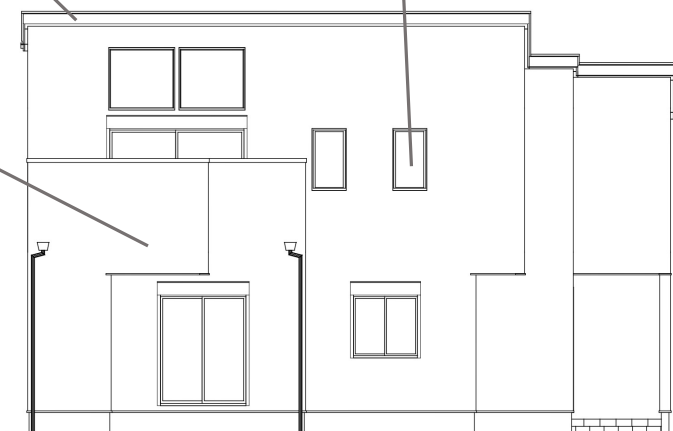

EXTERIOR IMAGE

玄関ドア

YKKAP / ヴェナートD30 防火戸
N08 / マキアートパイン

取手 :
丸型ストレートハンドル
取手カラー : シルバー

軒天・破風

無塗装品/N-90
ホワイト系

サッシ

YKKAP/エピソードII GNEO 防火窓
外観 : ピュアシルバー 内観 : ホワイト

外壁ベース

ガルパンサイディング
SPビレクト
ネオホワイト

SFビレクトの後継品

屋根

ケイミュー
コロニアルクアッド
アイスシルバー

雨樋

KBP0140/ミルクホワイト

Model House

新築分譲住宅