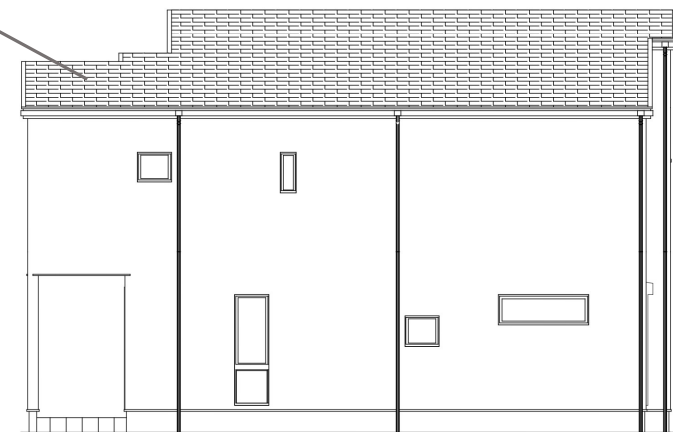

EXTERIOR IMAGE

玄関ドア

YKKAP / ヴェナートD30 防火戸
N08 / マキアートパイン

取手 :
丸型ストレートハンドル
取手カラー : シルバー

軒天・破風

無塗装品/N-90
ホワイト系

サッシ

YKKAP/エピソードII GNEO 防火窓
外観 : ピュアシルバー 内観 : ホワイト

外壁ベース

ガルパンサイディング
SPビレクト
ネオホワイト

SFビレクトの後継品

屋根

ケイミュー
コロニアルクアッド
アイスシルバー

雨樋

KBP0140/ミルクホワイト

Model House

新築分譲住宅

○下町屋2丁目IVA棟○

Heartfulhome Special quality

heartful home

※画像はイメージです
最終決定仕様と異なる場合がございます

湘南で暮らすスタイルをご提案いたします