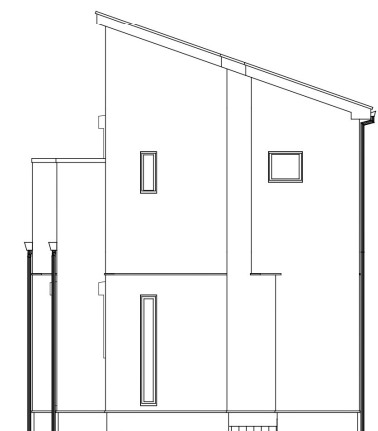

EXTERIOR IMAGE

玄関ドア

YKKAP / ヴェナートD30 防火戸
N08 / マキアートパイン

取手 :
丸型ストレートハンドル
取手カラー : シルバー

軒天・破風

無塗装品/N-90
ホワイト系

サッシ

YKKAP/エピソードII GNEO 防火窓
外観 : ピュアシルバー 内観 : ホワイト

外壁ベース

ガルパンサイディング
SPビレクト
ネオホワイト

SFビレクトの後継品

屋根

ケイミュー
コロニアルクアッド
アイスシルバー

雨樋

KBP0140/ミルクホワイト

Model House

新築分譲住宅

○下町屋2丁目IVA棟○

Heartfulhome Special quality

heartful home

※画像はイメージです
最終決定仕様と異なる場合がございます

湘南で暮らすスタイルをご提案いたします