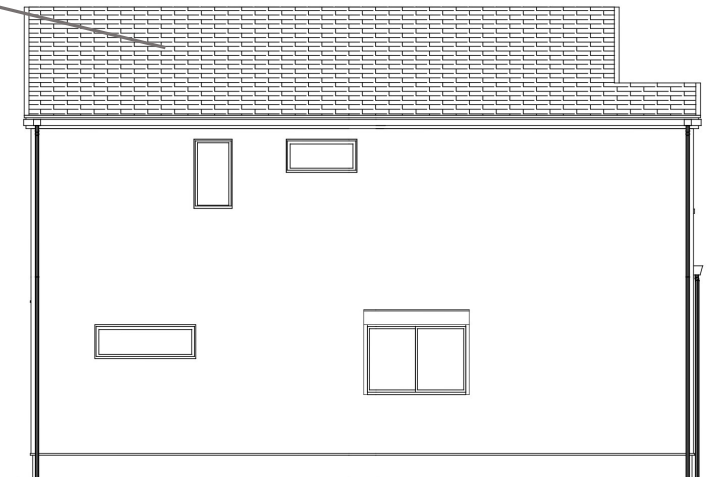

EXTERIOR IMAGE

玄関ドア

YKKAP / ヴェナートD30 防火ドア
C10 / ビターストーン

取手 :
丸型ストレートハンドル
取手カラー : ブラック

サッシ

YKKAP/エピソードII GNEO 防火窓
外観 : カームブラック 内観 : カームブラック

軒天・破風

無塗装品/N-20
ブラック系

外壁ベース

ガルスパンサイディング
SPビレクト
マットブラック

SFビレクトの後継品

屋根

ケイミュー
コロニアルクアッド
ネオブラック

雨樋

KBP06140T/ブラック