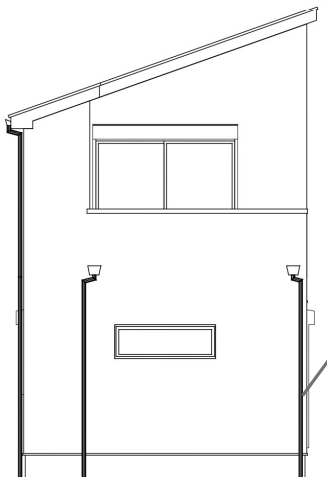

EXTERIOR IMAGE

玄関ドア

YKKAP / ヴェナートD30 防火ドア
C10 / ビターストーン

取手 :
丸型ストレートハンドル
取手カラー : ブラック

サッシ

YKKAP/エピソードII GNEO 防火窓
外観 : カームブラック 内観 : カームブラック

軒天・破風

無塗装品/N-20
ブラック系

外壁ベース

ガルスパンサイディング
SPビレクト
マットブラック

SFビレクトの後継品

屋根

ケイミュー
コロニアルクアッド
ネオブラック

雨樋

KBP06140T/ブラック