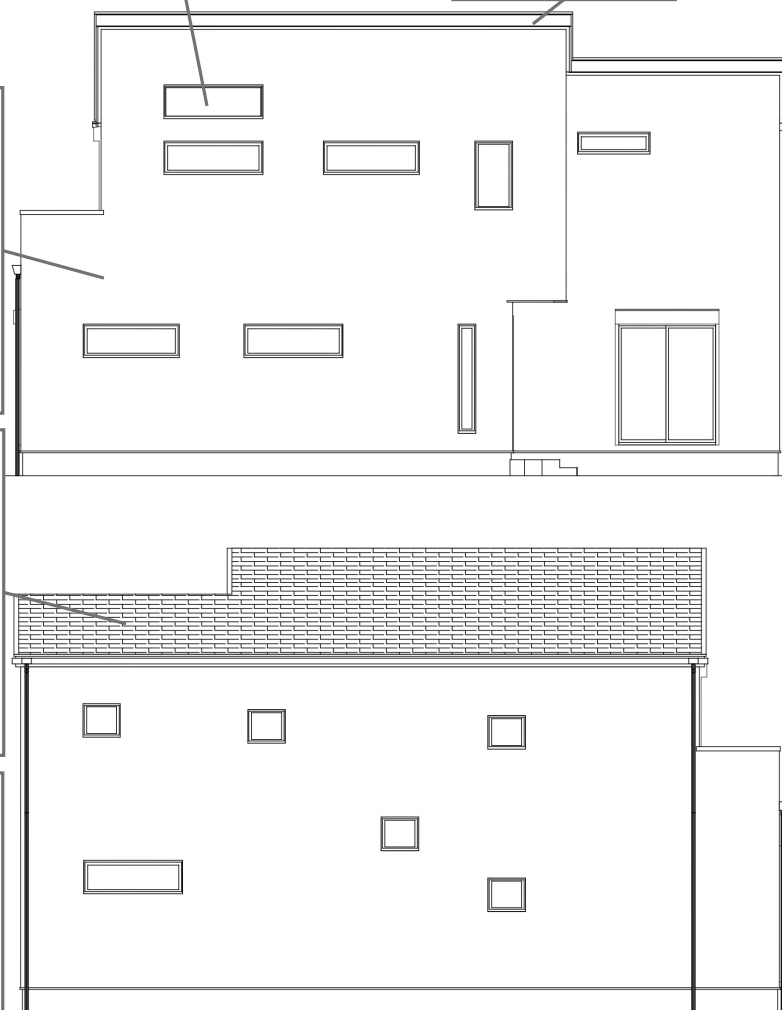

EXTERIOR IMAGE

玄関ドア

YKKAP / ヴェナートD30 防火ドア
C10 / カームブラック

取手 :
丸型ストレートハンドル
取手カラー: ブラック

サッシ

YKKAP/エピソードII GNEO 防火窓
外観: カームブラック 内観: カームブラック

軒天・破風

無塗装品/N-20
ブラック系

外壁ベース

ガルスパンサイディング
SPビレクト
スマートガンメタ

NEW 3/1

SFビレクトの後継品

屋根

ケイミュー
コロニアルクアッド
ネオブラック

雨樋

KBP06140T/ブラック

Model House

新築分譲住宅

○下町屋2丁目IVE棟○

Heartfulhome Special quality

heartful home

※画像はイメージです
最終決定仕様と異なる場合がございます

湘南で暮らすスタイルをご提案いたします