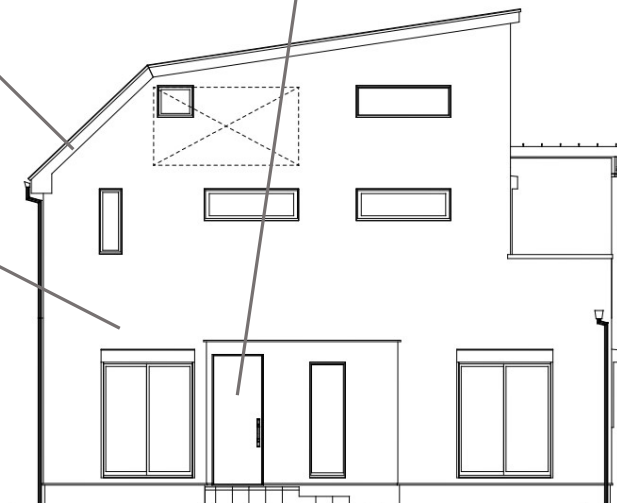

EXTERIOR IMAGE

サッシ

YKKAP/エピソードII GNEO 防火窓
外観：カームブラック 内観：カームブラック

軒天・破風

無塗装品/N-20
ブラック系

玄関ドア

YKKAP / ヴェナートD30
N08 / マキアートパイン

取手：
丸型ストレートハンドル
取手カラー：ブラック

外壁ベース

ガラスパンサイディング
SPビレクト
マットブラック

SFビレクトの後継品

屋根

ガルバリウム鋼板
スタンピー/ジェットブラック

雨樋

KBP06140T/ブラック

Model House