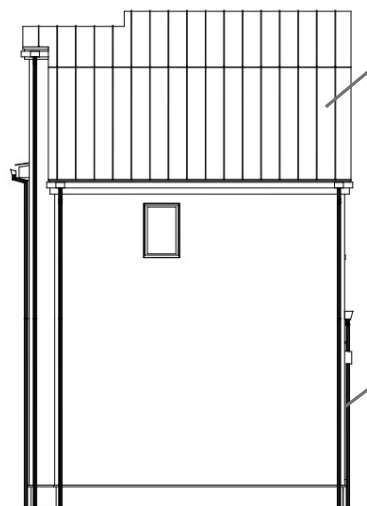

EXTERIOR IMAGE

サッシ

YKKAP/エピソードII GNEO 防火窓
外観：カームブラック 内観：カームブラック

軒天・破風

無塗装品/N-20
ブラック系

玄関ドア

YKKAP / ヴェナートD30
N08 / マキアートパイン

取手：
丸型ストレートハンドル
取手カラー：ブラック

外壁ベース

ガラスパンサイディング
SPビレクト
マットブラック

SFビレクトの後継品

屋根

ガルバリウム鋼板
スタンピー/ジェットブラック

雨樋

KBP06140T/ブラック

Model House