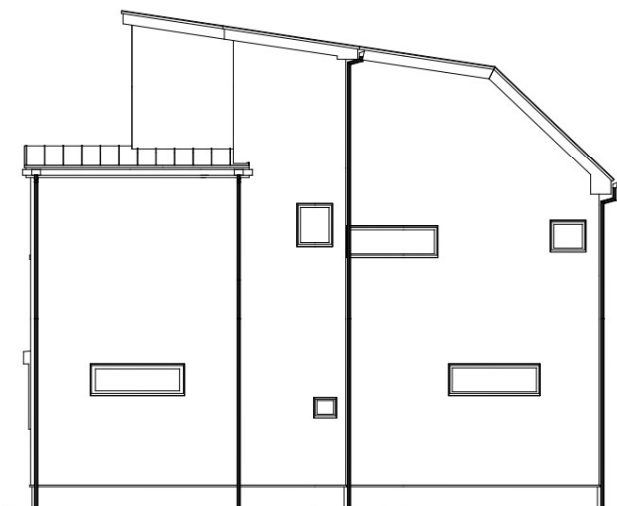

EXTERIOR IMAGE

サッシ

YKKAP/エピソードII GNEO 防火窓
外観：カームブラック 内観：カームブラック

軒天・破風

無塗装品/N-20
ブラック系

玄関ドア

YKKAP / ヴェナートD30
N08 / マキアートパイン

取手：
丸型ストレートハンドル
取手カラー：ブラック

外壁ベース

ガラスパンサイディング
SPビレクト
マットブラック

SFビレクトの後継品

屋根

ガルバリウム鋼板
スタンピー/ジェットブラック

雨樋

KBP06140T/ブラック

Model House