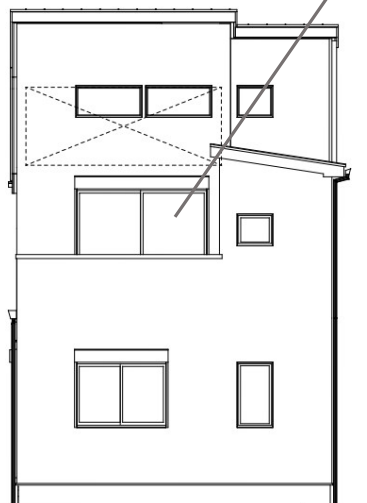

外壁ベース

ガラスパンサイディング
SPビレクト
マットブラック

SFビレクトの後継品

屋根

ガルバリウム鋼板
スタンピー/ジェットブラック

雨樋

KBP06140T/ブラック

Model House