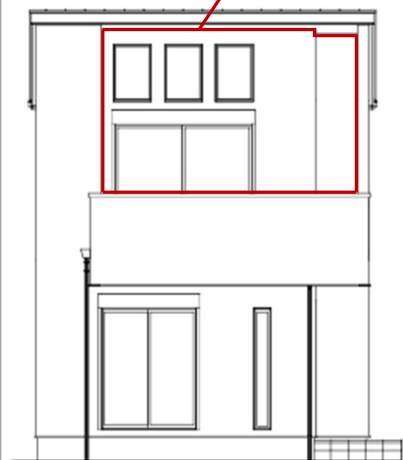

EXTERIOR IMAGE

外壁アクセント

プレイリーホームズ 福杉ベベル
キシラデコール:ウォルナット

軒天・破風

無塗装品/N-20
ブラック系

サッシ

YKKAP/エピソードII GNEO

防火窓

外観：カームブラック

内観：カームブラック

外壁ベース

ガラスパンサイディング

SPビレクト

マットブラック

SFビレクトの後継品

雨樋

KBP6140T/ブラック

屋根

ガルバリウム鋼板

スタンピー/ジェットブラック

玄関ドア

YKKAP / ヴェナートD30

C10 / カームブラック

取手：スマートコントロール

キーストレートハンドル

取手カラー：ブラック