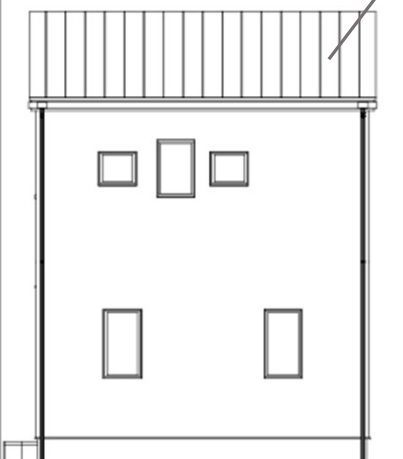

EXTERIOR IMAGE

外壁アクセント

プレイリーホームズ 福杉ベベル
キシラデコール:ウォルナット

軒天・破風

無塗装品/N-20
ブラック系

サッシ

YKKAP/エピソードII GNEO

防火窓

外観：カームブラック

内観：カームブラック

外壁ベース

ガラスパンサイディング

SPビレクト

マットブラック

SFビレクトの後継品

雨樋

KBP6140T/ブラック

屋根

ガルバリウム鋼板

スタンピー/ジェットブラック

玄関ドア

YKKAP / ヴェナートD30

C10 / カームブラック

取手：スマートコントロール

キーストレートハンドル

取手カラー：ブラック