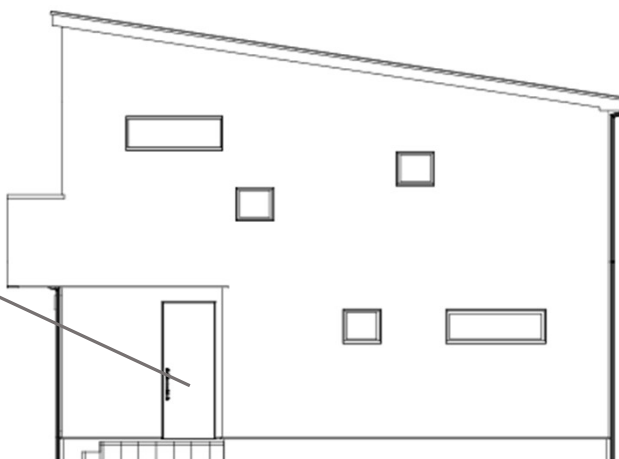

キーストレートハンドル

取手カラー：ブラック

Model House

新築分譲住宅

○南湖2丁目7期B棟○

Heartfulhome Special quality

heartful home

※画像はイメージです
最終決定仕様と異なる場合がございます