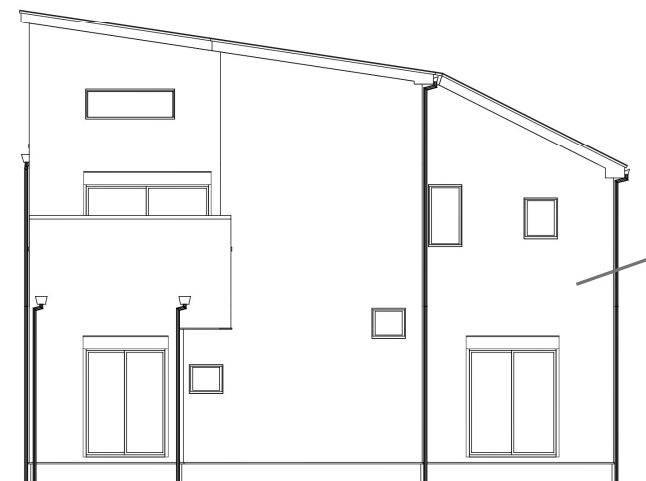

EXTERIOR IMAGE

雨樋
KBP6140T
ブラック

軒天・破風
無塗装品/N-20
ブラック系

サッシ
YKKAP/エピソードII GNEO
防火窓
外観：カームブラック

内観：カームブラック

屋根
ガルバリウム鋼板
スタンピー/シルバーブラック

玄関ドア
YKKAP / ヴェナートD30
C10 / カームブラック
取手：スマートコントロール
キーストレートハンドル
取手カラー：ブラック

外壁ベース
ガルSPANサイディング
SPビレット
スマートガンメタ

NEW 3/1

SFビレットの後継品

Model House

新築分譲住宅

○南湖3丁目6期○

Heartfulhome Special quality

heartful home

※画像はイメージです
最終決定仕様と異なる場合がございます