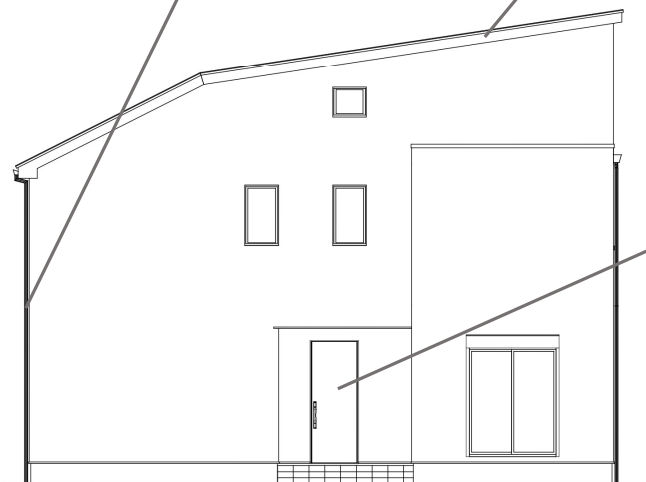

EXTERIOR IMAGE

雨樋
KBP6140T
ブラック

軒天・破風
無塗装品/N-20
ブラック系

サッシ
YKKAP/エピソードII GNEO
防火窓
外観：カームブラック

内観：カームブラック

屋根
ガルバリウム鋼板
スタンピー/シルバーブラック

玄関ドア
YKKAP / ヴェナートD30
C10 / カームブラック
取手：スマートコントロール
キーストレートハンドル
取手カラー：ブラック

外壁ベース
ガルSPANサイディング
SPビレット
スマートガンメタ

NEW 3/1

SFビレットの後継品

Model House

新築分譲住宅

○南湖3丁目6期○

Heartfulhome Special quality

heartful home

※画像はイメージです
最終決定仕様と異なる場合がございます