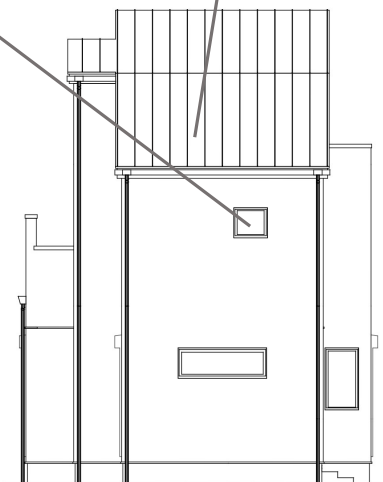

EXTERIOR IMAGE

雨樋
KBP6140T
ブラック

軒天・破風
無塗装品/N-20
ブラック系

サッシ
YKKAP/エピソードII GNEO
防火窓
外観：カームブラック

内観：カームブラック

屋根
ガルバリウム鋼板
スタンピー/シルバーブラック

玄関ドア
YKKAP / ヴェナートD30
C10 / カームブラック
取手：スマートコントロール
キーストレートハンドル
取手カラー：ブラック

外壁ベース
ガルSPANサイディング
SPビレット
スマートガンメタ

NEW 3/1

SFビレットの後継品

Model House

新築分譲住宅

○南湖3丁目6期○

Heartfulhome Special quality

heartful home

※画像はイメージです
最終決定仕様と異なる場合がございます