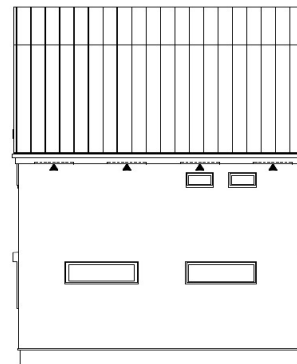

IG工業

SPビレット 材杓付

サッシ

YKKap It°ワッド II GNEO 防火窓

外観：杓付

ホワイト
(YW)

内観：杓付

ホワイト
(YW)