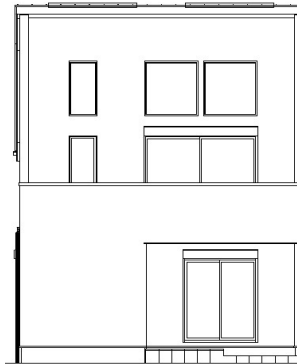

IG工業

SPビレット 材杓付

サッシ

YKKap It°ワッド II GNEO 防火窓

外観：杓付

ホワイト
(YW)

内観：杓付

ホワイト
(YW)