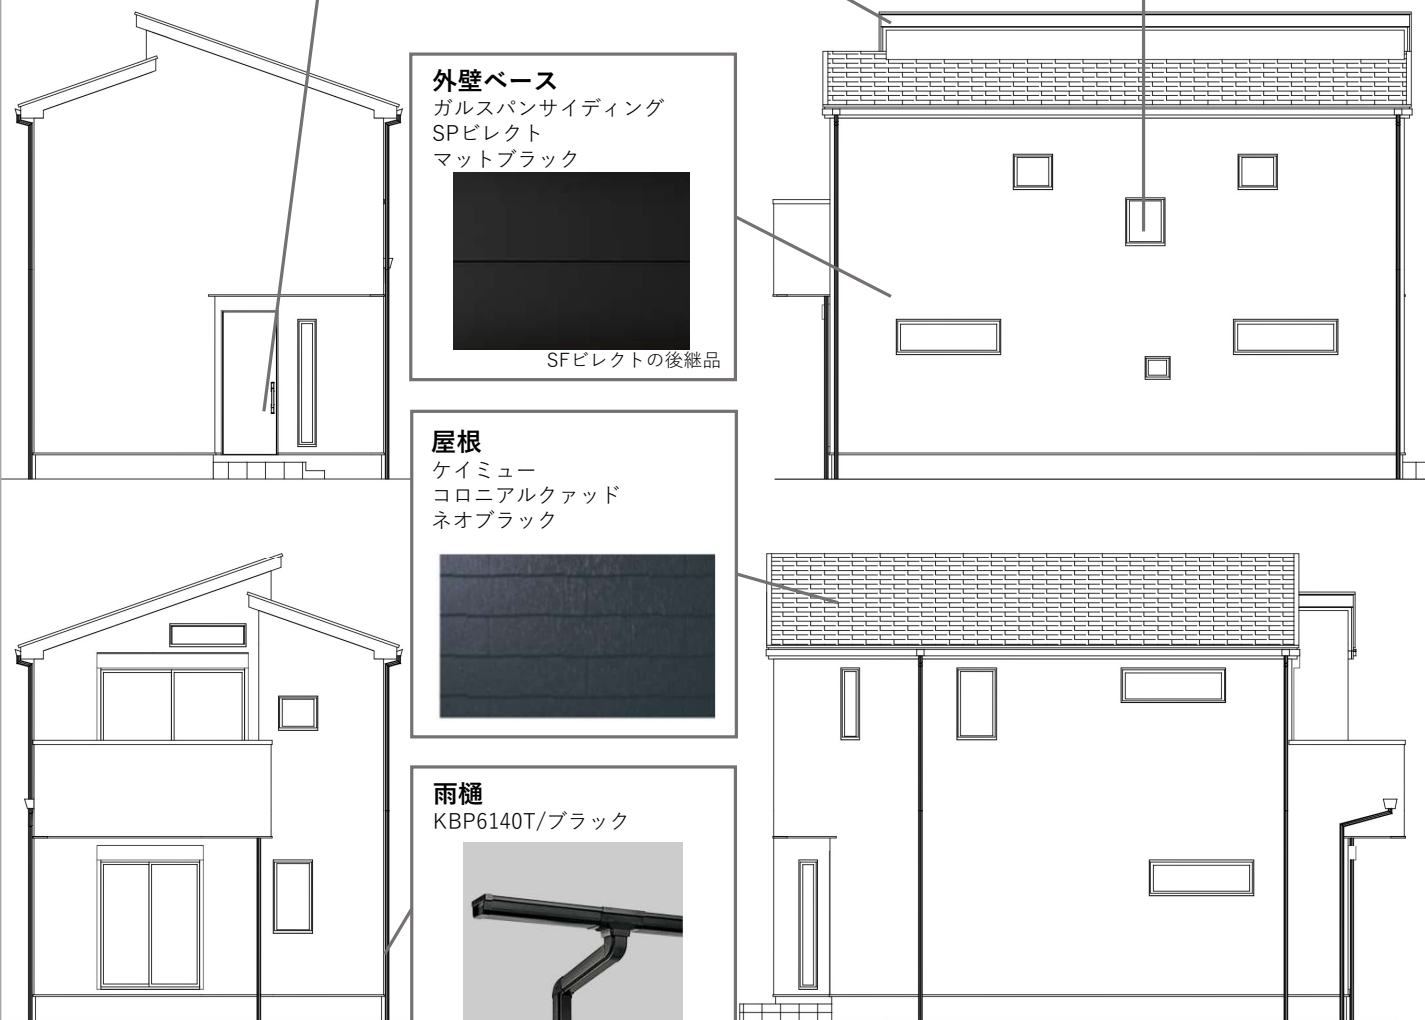

EXTERIOR IMAGE

玄関ドア

YKKAP / ヴェナートD30
C10 / マキアートバイン

取手 :
スマートコントロールキー
ストレートハンドル
取手カラー : シルバー

軒天・破風

無塗装品/N-20
ブラック系

サッシ

YKKAP/エピソードII GNEO 防火窓
外観 : ブラチナステン 内観 : ホワイト

外壁ベース

ガルスパンサイディング
SPビレット
マットブラック

SFビレットの後継品

屋根

ケイミュー
コロニアルクアッド
ネオブラック

雨樋

KBP6140T/ブラック