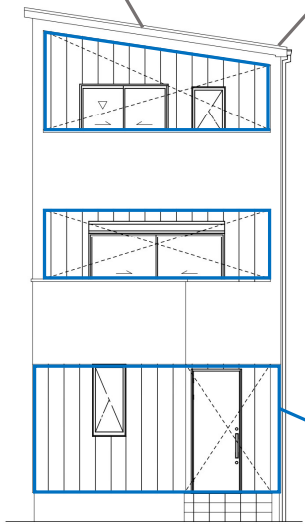

EXTERIOR IMAGE

屋根

ガルバリウム鋼板
スタンピー
シルバーブラック

破風 屋根軒天

N-65
グレー系

サッシ

YKK エピソードII NEO防火窓
カームブラック(外観)

ホワイト(内観)

雨樋

パールグレー
KBP1140

外壁ベース

ジョリパット
エンシェントブリックS T2403

外壁アクセント

金属サイディング
SPガルブライト/スチールグレー

軒天

N-40
濃グレー系

玄関ドア

YKK / ヴェナートD30防火戸
C10型 / 桑炭
取手: スマートコントロールキー
ストレートハンドル
取手カラー: ブラック