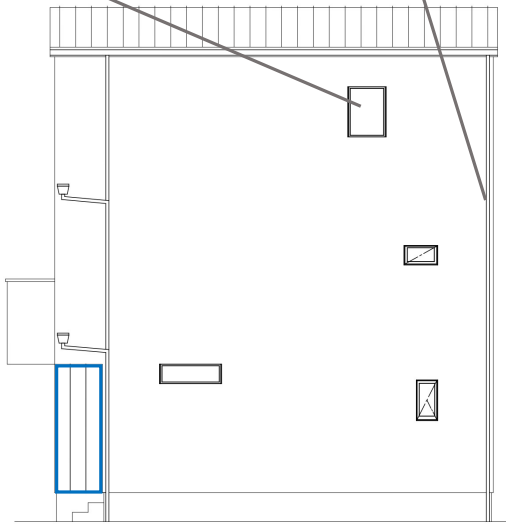

EXTERIOR IMAGE

屋根

ガルバリウム鋼板
スタンピー
シルバーブラック

破風 屋根軒天

N-65
グレー系

サッシ

YKK エピソードII NEO防火窓
カームブラック(外観)

ホワイト(内観)

雨樋

パールグレー
KBP1140

外壁ベース

ジョリパット
エンシェントブリックS T2403

外壁アクセント

金属サイディング
SPガルブライト/スチールグレー

軒天

N-40
濃グレー系

玄関ドア

YKK / ヴェナートD30防火戸
C10型 / 桑炭
取手: スマートコントロールキー
ストレートハンドル
取手カラー: ブラック