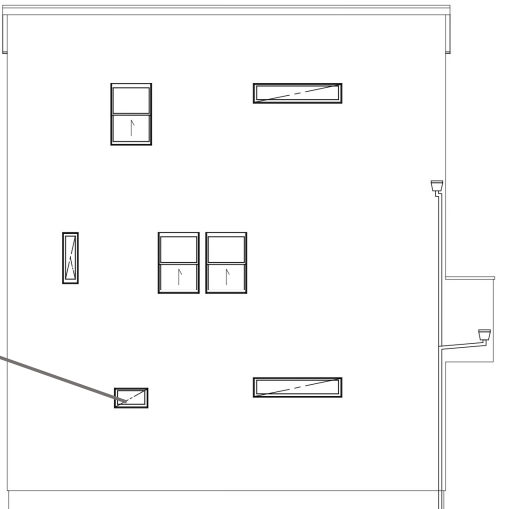

EXTERIOR IMAGE

屋根

ガルバリウム鋼板
スタンピー
シルバーブラック

破風 屋根軒天

N-65
グレー系

サッシ

YKK エピソードII NEO防火窓
カームブラック(外観)

ホワイト(内観)

雨樋

パールグレー
KBP1140

外壁ベース

ジョリパット
エンシェントブリックS T2403

外壁アクセント

金属サイディング
SPガルブライト/スチールグレー

軒天

N-40
濃グレー系

玄関ドア

YKK / ヴェナートD30防火戸
C10型 / 桑炭
取手: スマートコントロールキー
ストレートハンドル
取手カラー: ブラック