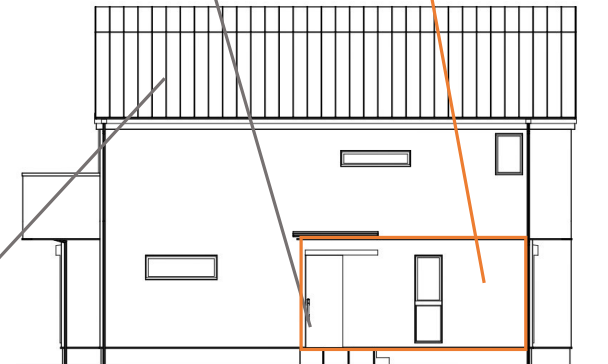

EXTERIOR IMAGE

軒天・破風
無塗装品/N-20
ブラック系

サッシ
YKKAP/エピソードIIIGNEO 防火窓
外観：カームブラック 内観：カームブラック

玄関ドア
YKKAP / コンコードS30
F08 / カームブラック

取手：
スマートコントロールキー
ストレートハンドル
取手カラー：ブラック

外壁アクセント
ガルスパンサイディング
SPガルスパン縦張
ネオブラック

外壁ベース
ガルスパンサイディング
SPビレット
マットブラック

SFビレットの後継品

屋根
スタンピー

ジェットブラック

雨樋
KBP6140T/ブラック