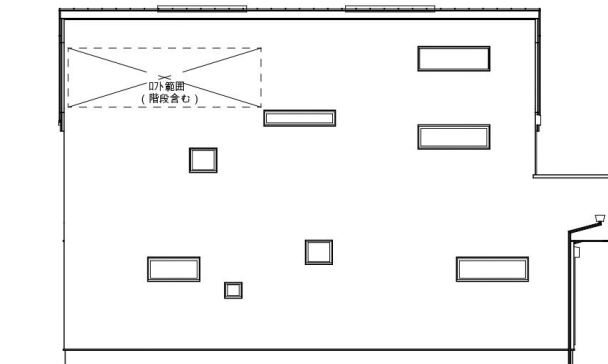

EXTERIOR IMAGE

軒天・破風
無塗装品/N-20
ブラック系

サッシ
YKKAP/エピソードIIIGNEO 防火窓
外観：カームブラック 内観：カームブラック

玄関ドア
YKKAP / コンコードS30
F08 / カームブラック

取手：
スマートコントロールキー
ストレートハンドル
取手カラー：ブラック

外壁アクセント
ガルスパンサイディング
SPガルスパン縦張
ネオブラック

外壁ベース
ガルスパンサイディング
SPビレット
マットブラック

SFビレットの後継品

屋根
スタンピー

ジェットブラック

雨樋
KBP6140T/ブラック