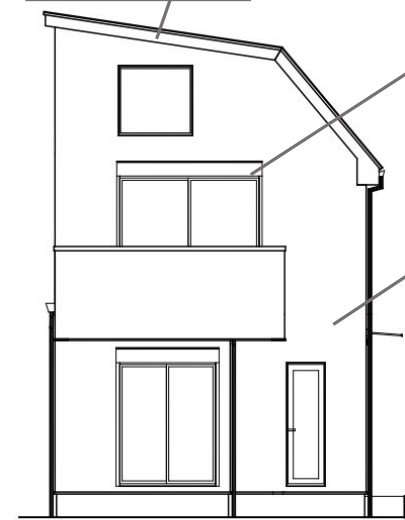

EXTERIOR IMAGE

軒天・破風
無塗装品/N-20
ブラック系

サッシ
YKKAP/エピソードIIIGNEO 防火窓
外観：カームブラック 内観：カームブラック

玄関ドア
YKKAP / コンコードS30
F08 / カームブラック

取手：
スマートコントロールキー
ストレートハンドル
取手カラー：ブラック

外壁アクセント
ガルスパンサイディング
SPガルスパン縦張
ネオブラック

外壁ベース
ガルスパンサイディング
SPビレット
マットブラック

SFビレットの後継品

屋根
スタンピー

ジェットブラック

雨樋
KBP6140T/ブラック