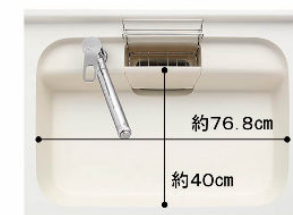

※表示寸法は内寸法です。深さ約19.5cm
※水栓の位置は左右が選べます。
キレイシンク

形がキレイ、色がキレイ、いつもキレイ。3つの「キレイ」がそろいました。

まな板スタンド付ワイヤーポケット

排水口のリングをなくし、汚れが溜まりやすい溝がないので、お手入れが簡単です。

てまなし排水口

水栓金具

オールインワン浄水栓
AJタイプ・エコハンドル(カードリッジ1本付)
JFAJ461SYJG5U

一般地用