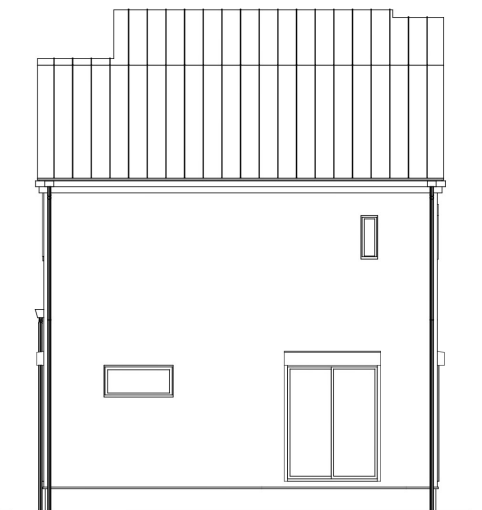

EXTERIOR IMAGE

玄関ドア

YKKAP / ヴェナート D30
C10 / シナモンオーク
取手：スマートコントロールキー
ストレートハンドル
取手カラー：シルバー

屋根

ガルバリウム鋼板
スタンピー
シルバーブラック

外壁ベース

ガルスパンサイディング
SPビレクト
ネオホワイト

サッシ

YKKAP
エピソードII GNEO
外観：プラチナステン

内観：ホワイト

軒天・破風

無塗装品/N-90
ホワイト系

雨樋

KBP0140/ミルクホワイト