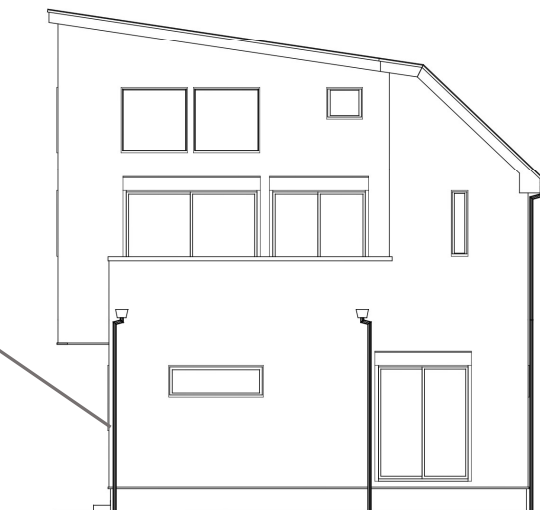

EXTERIOR IMAGE

玄関ドア

YKKAP / ヴェナート D30
C10 / シナモンオーク
取手：スマートコントロールキー
ストレートハンドル
取手カラー：シルバー

屋根

ガルバリウム鋼板
スタンピー
シルバーブラック

外壁ベース

ガルスパンサイディング
SPビレクト
ネオホワイト

サッシ

YKKAP
エピソードII GNEO
外観：プラチナステン

内観：ホワイト

軒天・破風

無塗装品/N-90
ホワイト系

雨樋

KBP0140/ミルクホワイト

Model House

新築分譲住宅