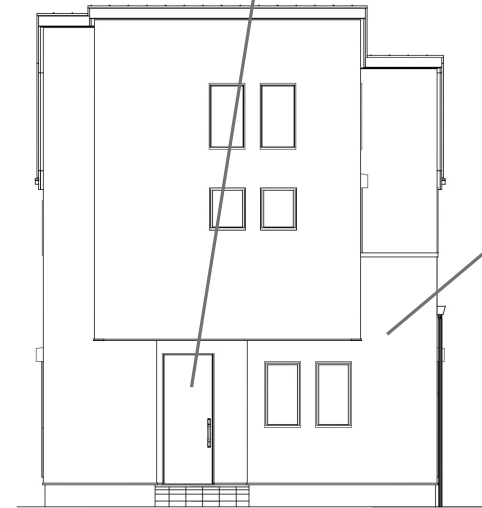

EXTERIOR IMAGE

玄関ドア

YKKAP / ヴェナート D30
C10 / シナモンオーク
取手：スマートコントロールキー
ストレートハンドル
取手カラー：シルバー

屋根

ガルバリウム鋼板
スタンピー
シルバーブラック

外壁ベース

ガルスパンサイディング
SPビレクト
ネオホワイト

サッシ

YKKAP
エピソードII GNEO
外観：プラチナステン

内観：ホワイト

軒天・破風

無塗装品/N-90
ホワイト系

雨樋

KBP0140/ミルクホワイト