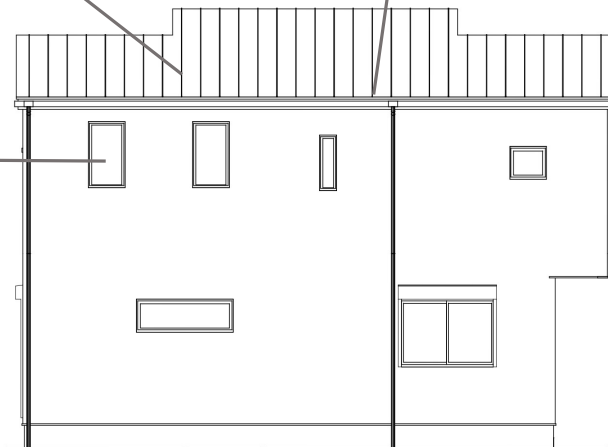

YKKAP
エピソードII 防火窓GNEO
外観：カームブラック

内観：カームブラック

軒天・破風

無塗装品/N-90
ホワイト系

雨樋

KBP0140/ミルクホワイト

Model House

新築分譲住宅