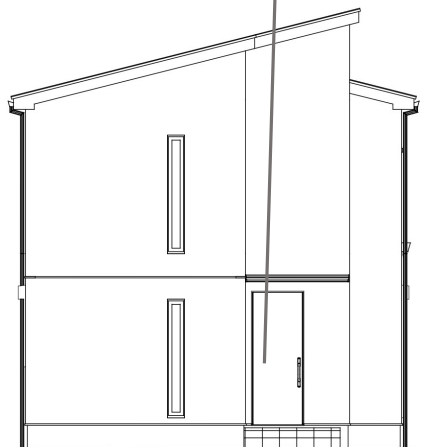

YKKAP
エピソードII 防火窓GNEO
外観：カームブラック

内観：カームブラック

軒天・破風

無塗装品/N-90
ホワイト系

雨樋

KBP0140/ミルクホワイト

Model House

新築分譲住宅