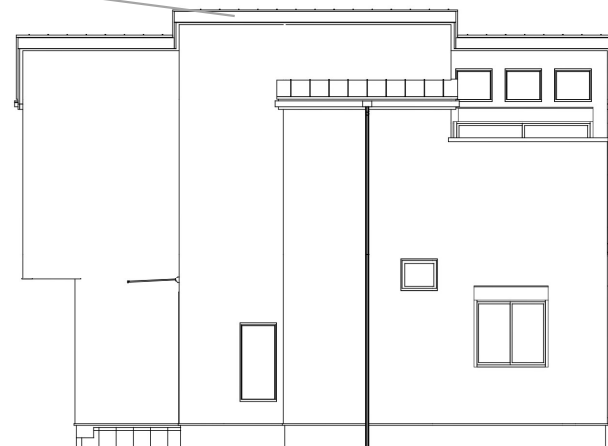

EXTERIOR IMAGE

玄関ドア

YKKAP / ヴェナートD30防火ドア
N18 / ディープグレイ
取手：スマートコントロールキー
ストレートハンドル
取手カラー：ブラック

屋根

ガルバリウム鋼板
スタンピー
グレーシルバー

外壁ベース

ガルスパンサイディング
SPビレクト
ネオホワイト

サッシ

YKKAP
エピソードII 防火窓GNEO
外観：カームブラック

内観：カームブラック

軒天・破風

無塗装品/N-90
ホワイト系

雨樋

KBP0140/ミルクホワイト

Model House

新築分譲住宅