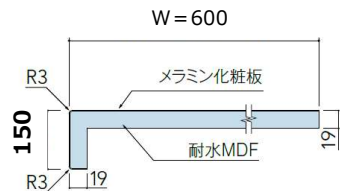

集成カウンター

オレフィンカウンター

エッジのきいたデザインを演出する

■小Rポストフォーム加工

従来のポストフォーム加工に加え、芯材の角部に合わせてメラミン化粧板を特殊加工し、小Rで成型する技術です。ブラックコアを除く、ほとんどのメラミン化粧板に対応可能です。

鉛筆硬度試験

2Hの鉛筆で約1kgの荷重を加え書き、半分を消しゴムで消す。

※イメージです。

変化なし。

表面に著しい書き跡が残った。

外観はあまり変わらないが、わずかにへこみあり。

メラミン系カウンター

集成カウンター

オレフィンカウンター

お手入れが簡単なので、清潔さをキープできます。

汚れが染み込みにくく、お手入れカンタンな人工大理石ボウル。シームアンダー加工の一体納まりでは、カウンター本体とボウルが段差なくつながり、内側にコーキング処理もありませんので、お手入れも簡単。カビの繁殖原因にもなる汚れ溜まりもありません。

シームアンダーデザイン

一般的なアンダーボウル

カウンター形状・カラー・部材

NQA形状

JC-537K

■ボウル

KMB5AGW-1
シームアンダー用

■水栓金具