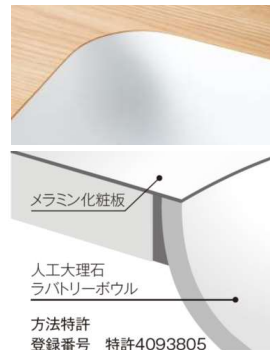

AICA STYLISH COUNTER アイカスタイリッシュカウンター

快適な水まわりを実現するボウル付カウンター
 「アイカスタイリッシュカウンター」は、アイカオリジナルのカウンター本体とボウルをセットして生まれる新感覚の洗面カウンターです。

■メラミンポストフォーム

シームアンダーならではのフラットな意匠を活かすシンプルなフラットタイプがおすすめです。

メラミンポストフォームの特長

イメージ通りの空間づくりを可能にする

■豊富な色柄

■苛酷な使用にも応える優れた耐久性

オイルナベ実験

オイルを入れて温度180℃まで加熱したナベを、20分間放置。

ほとんど変化なし。

ナベ底設置部分が変色し塗装がひび割れ。

ナベ設置部分のツヤが落ちた。

メラミン系カウンター