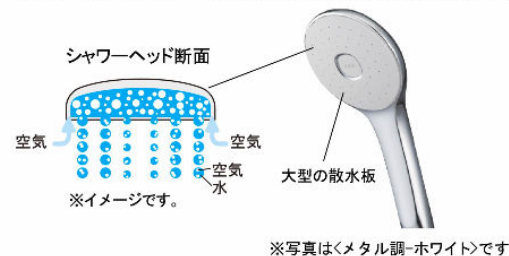

## エコアクアシャワー

空気を含んだ大粒の水滴が心地よい超節水シャワー。

### 心地よさと節水のヒミツ

散水板の穴の大きさや位置の工夫と、水滴にたっぴりの空気を含ませることで、ボリュームのある浴び心地と節水の両立を実現しました。

動画はこちら

※写真は「メタル調-ホワイト」です。