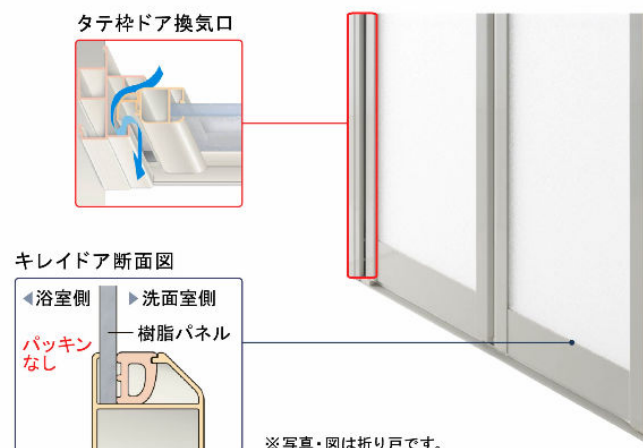

### 心地よさと節水のヒミツ

散水板の穴の大きさや位置の工夫と、水滴にたっぴりの空気を含ませることで、ボリュームのある浴び心地と節水の両立を実現しました。

動画はこちら

※写真は「メタル調-ホワイト」です。

## キレイドア

汚れにくい スッキリデザイン。

ホコリがたまりやすく、お掃除にくいドア下部のガラリーをタテ枠に埋込みました。カビやすい浴室側のパッキンをなくしたので、樹脂パネルとの段差が小さくなり、お掃除カンタン。