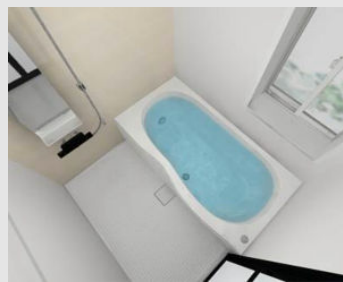

壁パネルカラー アクセント張り

アクセント:ハイクラス

ベース:ベーシッククラス

浴槽カラー FRP

エプロンカラー

床カラー 単色

エコアクアシャワー

空気を含んだ大粒の水滴が心地よい超節水シャワー。

心地よさと節水のヒミツ

散水板の穴の大きさや位置の工夫と、水滴にたっぐりの空気を含ませることで、ボリュームのある浴び心地と節水の両立を実現しました。

動画はこちら

※写真は<メタル調-ホワイト>です。

パッとくるりんポイ排水口

パッとゴミがまとまって、カンタンにポイッ。

特許第7336233号※1 特許第7336236号※2

渦でまとまったゴミをポイッとするだけ。

頭や身体を洗うときなどの排水。 渦でまとまったゴミをポイ!

※使用状況などの諸条件によりパッとくるりんポイ排水口の効果は異なります。

※写真は渦が見えるように排水口の蓋を外しています。ご使用の際は排水口に蓋をしてください。

動画はこちら

キレイドア

汚れにくい スッキリデザイン。

ホコリがたまりやすく、お掃除にくいドア下部のガラリをタテ枠に埋込みました。カビやすい浴室側のパッキンをなくしたので、樹脂パネルとの段差が小さくなり、お掃除カンタン。

※写真・図は折り戸です。

浴槽材質

ベーシックで親しみやすいカラーです。

FRP

◆ご注意とお願い
・写真は印刷のため、実際の色と異なる場合がございます。現物またはサンプルなどにてご確認ください。
・商品によっては、予告なく改良、仕様変更などを行う場合がありますので、ご了承ください。
・主要部材、アイテムのみの掲載につき、ご提案プランの詳細は見積書や図面にてご確認ください。
・掲載内容及び写真・図版の無断掲載はかたくお断りします。(許可なく転載・流用した場合、損害賠償が発生します。)

見積No: M24084901970-002-2

株式会社 LIXIL

1100EQXB01