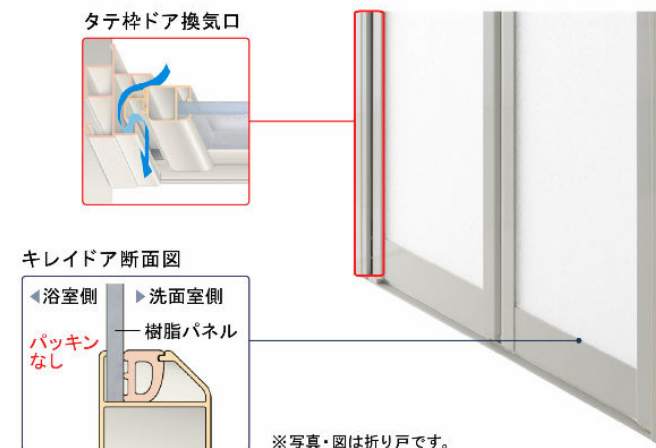

### 心地よさと節水のヒミツ

散水板の穴の大きさや位置の工夫と、水滴にたっぐりの空気を含ませることで、ボリュームのある浴び心地と節水の両立を実現しました。

動画はこちら

※写真は<メタル調-ホワイト>です。

## パッとくるりんポイ排水口

パッとゴミがまとまって、カンタンにポイッ。

特許第7336233号※1 特許第7336236号※2

渦でまとまったゴミをポイッとするだけ。

頭や身体を洗うときなどの排水。 渦でまとまったゴミをポイ!

※使用状況などの諸条件によりパッとくるりんポイ排水口の効果は異なります。

※写真は渦が見えるように排水口の蓋を外しています。ご使用の際は排水口に蓋をしてください。

動画はこちら

## キレイドア

汚れにくい スッキリデザイン。

ホコリがたまりやすく、お掃除にくいドア下部のガラリをタテ枠に埋込みました。カビやすい浴室側のパッキンをなくしたので、樹脂パネルとの段差が小さくなり、お掃除カンタン。

※写真・図は折り戸です。