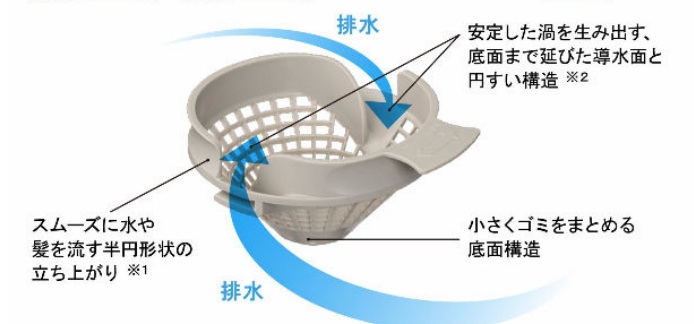

## エコアクアシャワー

空気を含んだ大粒の水滴が心地よい超節水シャワー。

### 心地よさと節水のヒミツ

散水板の穴の大きさや位置の工夫と、水滴にたっぐりの空気を含ませることで、ボリュームのある浴び心地と節水の両立を実現しました。

動画はこちら

※写真は<メタル調-ホワイト>です。

## パッとくるりんポイ排水口

パッとゴミがまとまって、カンタンにポイッ。

特許第7336233号※1 特許第7336236号※2

渦でまとまったゴミをポイッとするだけ。

頭や身体を洗うときなどの排水。 渦でまとまったゴミをポイ!

※使用状況などの諸条件によりパッとくるりんポイ排水口の効果は異なります。

※写真は渦が見えるように排水口の蓋を外しています。ご使用の際は排水口に蓋をしてください。

動画はこちら

## キレイドア

汚れにくい スッキリデザイン。

ホコリがたまりやすく、お掃除にくいドア下部のガラリをタテ枠に埋込みました。カビやすい浴室側のパッキンをなくしたので、樹脂パネルとの段差が小さくなり、お掃除カンタン。

※写真・図は折り戸です。