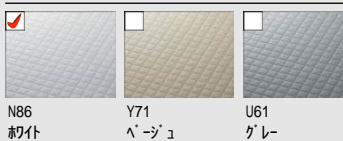

壁パネルカラー アクセント張り

アクセント:ハイクラス

ベース:ベーシッククラス

浴槽カラー FRP

エプロンカラー

床カラー 単色

エコアクアシャワー

空気を含んだ大粒の水滴が心地よい超節水シャワー。

心地よさと節水のヒミツ

散水板の穴の大きさや位置の工夫と、水滴にたっぐりの空気を含ませることで、ボリュームのある浴び心地と節水の両立を実現しました。

動画はこちら

※写真は<メタル調-ホワイト>です。

パッとくるりんポイ排水口

パッとゴミがまとまって、カンタンにポイッ。

特許第7336233号※1 特許第7336236号※2

渦でまとまったゴミをポイッとするだけ。

頭や身体を洗うときなどの排水。 渦でまとまったゴミをポイ!

※使用状況などの諸条件によりパッとくるりんポイ排水口の効果は異なります。

※写真は渦が見えるように排水口の蓋を外しています。ご使用の際は排水口に蓋をしてください。

動画はこちら

キレイドア

汚れにくい スッキリデザイン。

ホコリがたまりやすく、お掃除にくいドア下部のガラリをタテ枠に埋込みました。カビやすい浴室側のパッキンをなくしたので、樹脂パネルとの段差が小さくなり、お掃除カンタン。

※写真・図は折り戸です。

浴槽材質

ベーシックで親しみやすいカラーです。

FRP

◆ご注意とお願い
・写真は印刷のため、実際の色と異なる場合がございます。現物またはサンプルなどにてご確認ください。
・商品によっては、予告なく改良、仕様変更などを行う場合がありますので、ご了承ください。
・主要部材、アイテムのみの掲載につき、ご提案プランの詳細は見積書や図面にてご確認ください。
・掲載内容及び写真・図版の無断掲載はかたくお断りします。(許可なく転載・流用した場合、損害賠償が発生します。)

見積No: M24084901970-002-2

株式会社 LIXIL

1100EQXB01