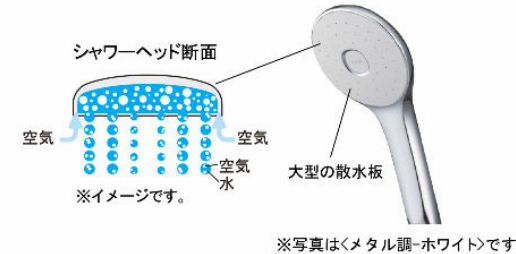

## エコアクアシャワー

空気を含んだ大粒の水滴が心地よい超節水シャワー。

### 心地よさと節水のヒミツ

散水板の穴の大きさや位置の工夫と、水滴にたっぐりの空気を含ませることで、ボリュームのある浴び心地と節水の両立を実現しました。

動画はこちら

※写真は<メタル調-ホワイト>です。