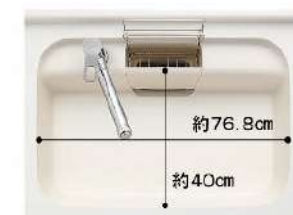

## シンク

※表示寸法は内寸法です。深さ約19.5cm  
 ※水栓の位置は左右が選べます。  
 キレイシンク

形がキレイ、色がキレイ、いつもキレイ。3つの「キレイ」がそろいました。

まな板スタンド付ワイヤーポケット

排水口のリングをなくし、汚れが溜まりやすい溝がないので、お手入れが簡単です。

てまなし排水口