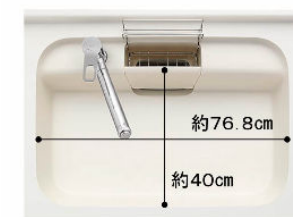

ガスコンロ

トップ：シルバー フェイス：シルバー
トップ間口 60cm レンジフード連動付
3口コンロ・ガラストップタイプ
(無水両面焼グリル) Y94
H3634E1W2VUX ハーマン製

レンジフード

シルバー 加熱機器連動付(照明連動なし)
サイドマントルHVRタイプ B12
SMHVR931SIRU 富士工業製

シンク

※表示寸法は内寸法です。深さ約19.5cm
※水栓の位置は左右が選べます。
キレイシンク

形がキレイ、色がキレイ、いつもキレイ。3つの「キレイ」がそろいました。

まな板スタンド付ワイヤーポケット

排水口のリングをなくし、汚れが溜まりやすい溝がないので、お手入れが簡単です。

てまなし排水口

水栓金具

オールインワン浄水栓 一般地用
AJタイプ・エコハンドル(カードリッジ1本付) P41
JFAJ461SYJG5U LIXIL製

食器洗い乾燥機

シルバー
浅型タイプ(パネル材仕様) D83
NP45RS9SJGU パナソニック製