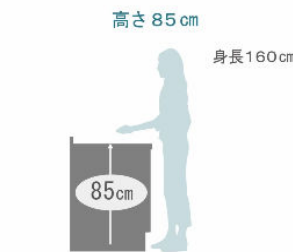

スライドストッカー
深型用

扉のお手入れラクラク

汚れが拭き取りやすく、
お手入れが簡単な扉です。
※L1シリーズとK8シリーズは除く

※長くお使いいただくために、やわらかい布でお手入れしてください。

ワークトップ高さ

高さ 85cm
身長160cm

ワークトップ高さの目安は $\text{身長(cm)} \div 2 + 5\text{cm}$

商品コンセプト