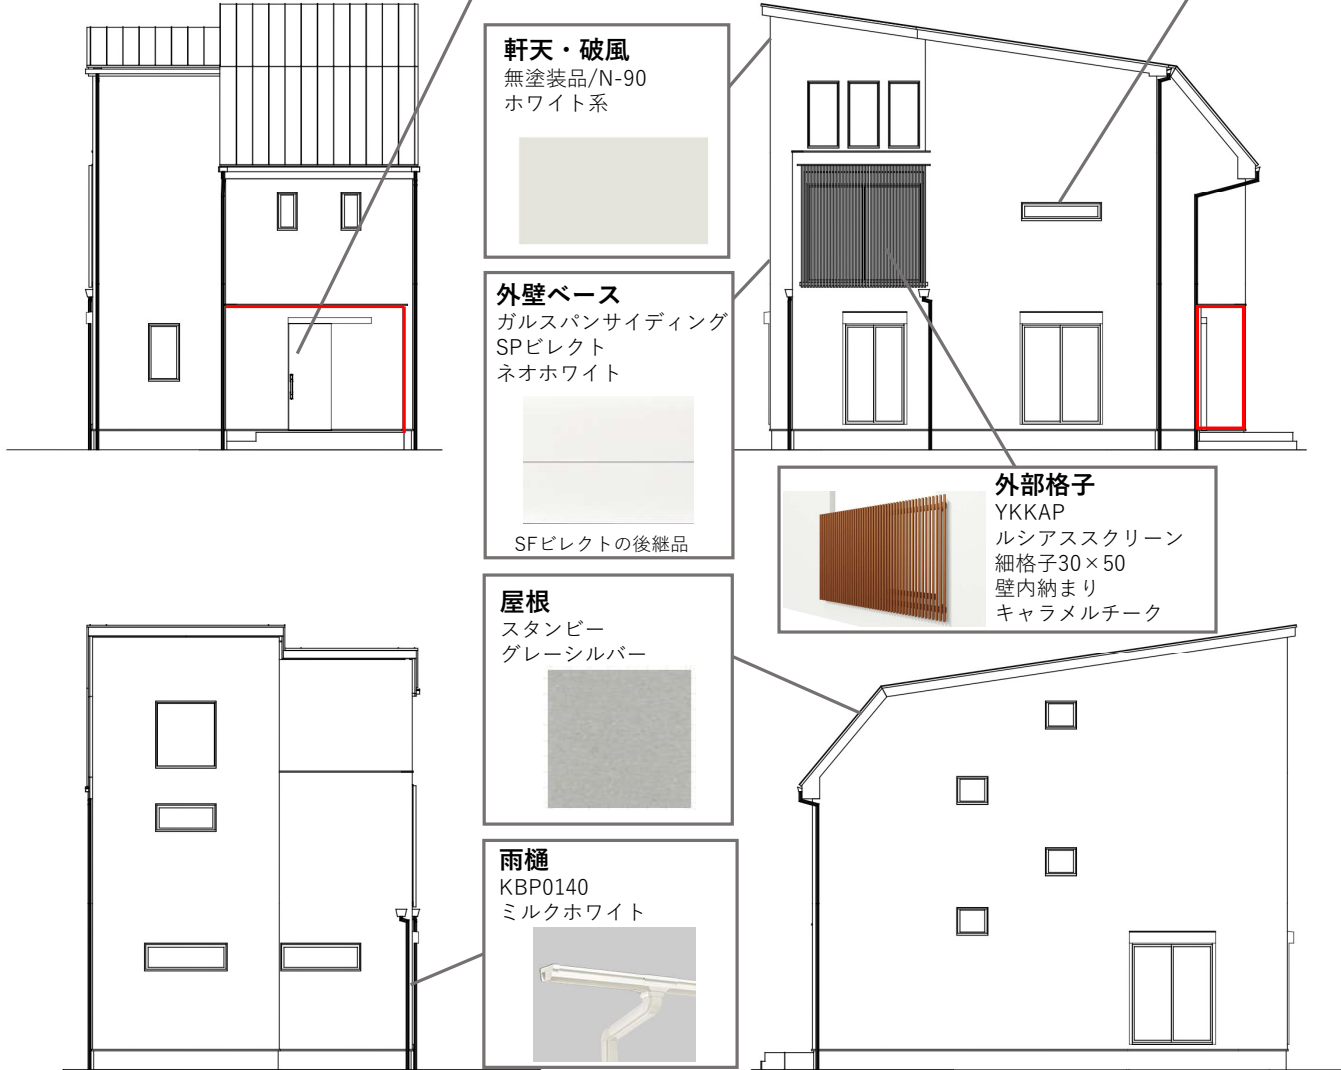

EXTERIOR IMAGE

玄関軒天

神島化学
アルテザート
レッドシダーナチュラル

玄関ドア

YKKAP / Concord S30 防火ドア
C10 / マキアートパイン

取手 : スマートコントロール
キ-ストレートハンドル
取手カラー : シルバー

サッシ

YKKAP/エピソードII GNEO 防火窓
外観 : プラチナステン 内観 : ホワイテ

軒天・破風

無塗装品/N-90
ホワイト系

外壁ベース

ガルスパンサイディング
SPビレクト
ネオホワイト

SFビレクトの後継品

屋根

スタンピー
グレーシルバー

雨樋

KBP0140
ミルクホワイト

外部格子

YKKAP
ルシアスクリーン
細格子30×50
壁内納まり
キャラメルチーク

Model House

新築分譲住宅

○城南1丁目IVA棟○

Heartfulhome Special quality

heartful home