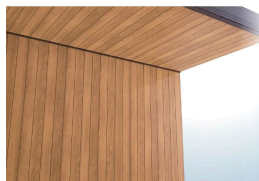

EXTERIOR IMAGE

玄関ドア

YKKAP / ヴェナートD30
C10 / カームブラック

取手 :
スマートコントロールキー
ストレートハンドル
取手カラー: ブラック

サッシ

YKKAP/エピソードII GNEO
外観: カームブラック 内観: カームブラック

軒天・破風
無塗装品/N-20
ブラック系

玄関軒天
アルテザート
レッドシダーナチュラル

外壁ベース

ガルスパンサイディング
SPビレクト
マットブラック

玄関外壁アクセント

アルテミュール
レッドシダーナチュラル

雨樋

KBP6140T/
ブラック

屋根

スタンピー
ジェットブラック

Model House

新築分譲住宅

○本藤沢3丁目○

Heartfulhome Special quality

heartful home

※画像はイメージです
最終決定仕様と異なる場合がございます

湘南で暮らすスタイルをご提案いたします