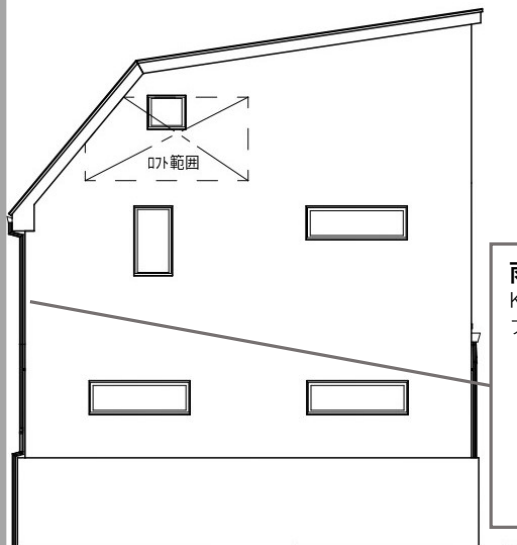

屋根

スタンピー
ジェットブラック