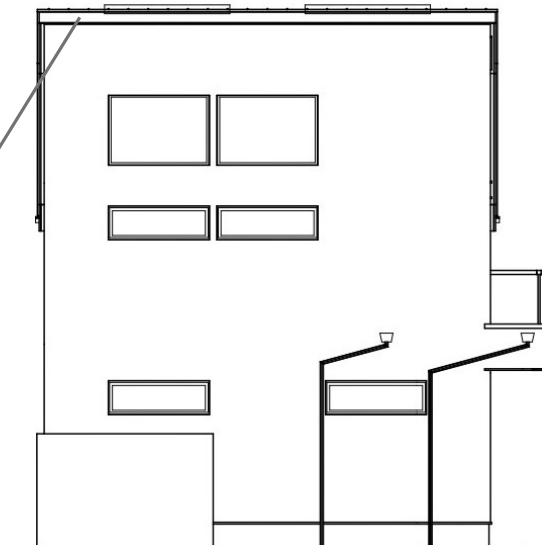

屋根

スタンピー
ジェットブラック