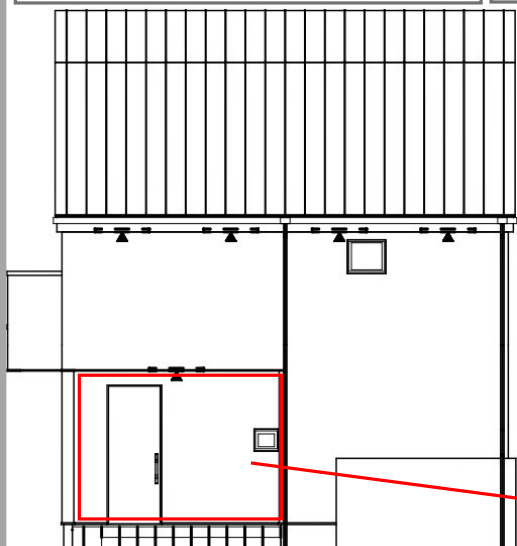

屋根

スタンピー
ジェットブラック