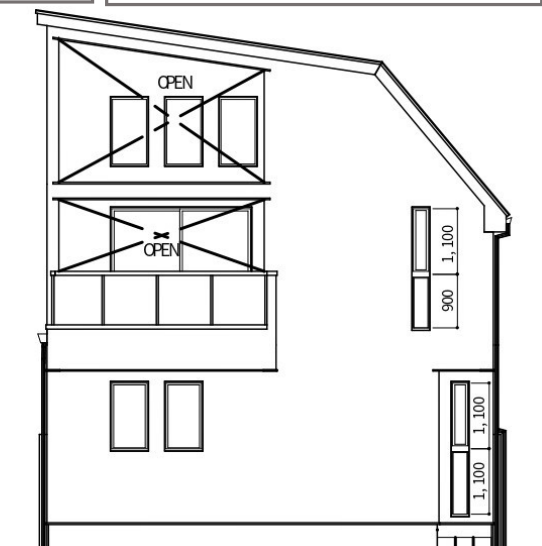

屋根

スタンピー
ジェットブラック