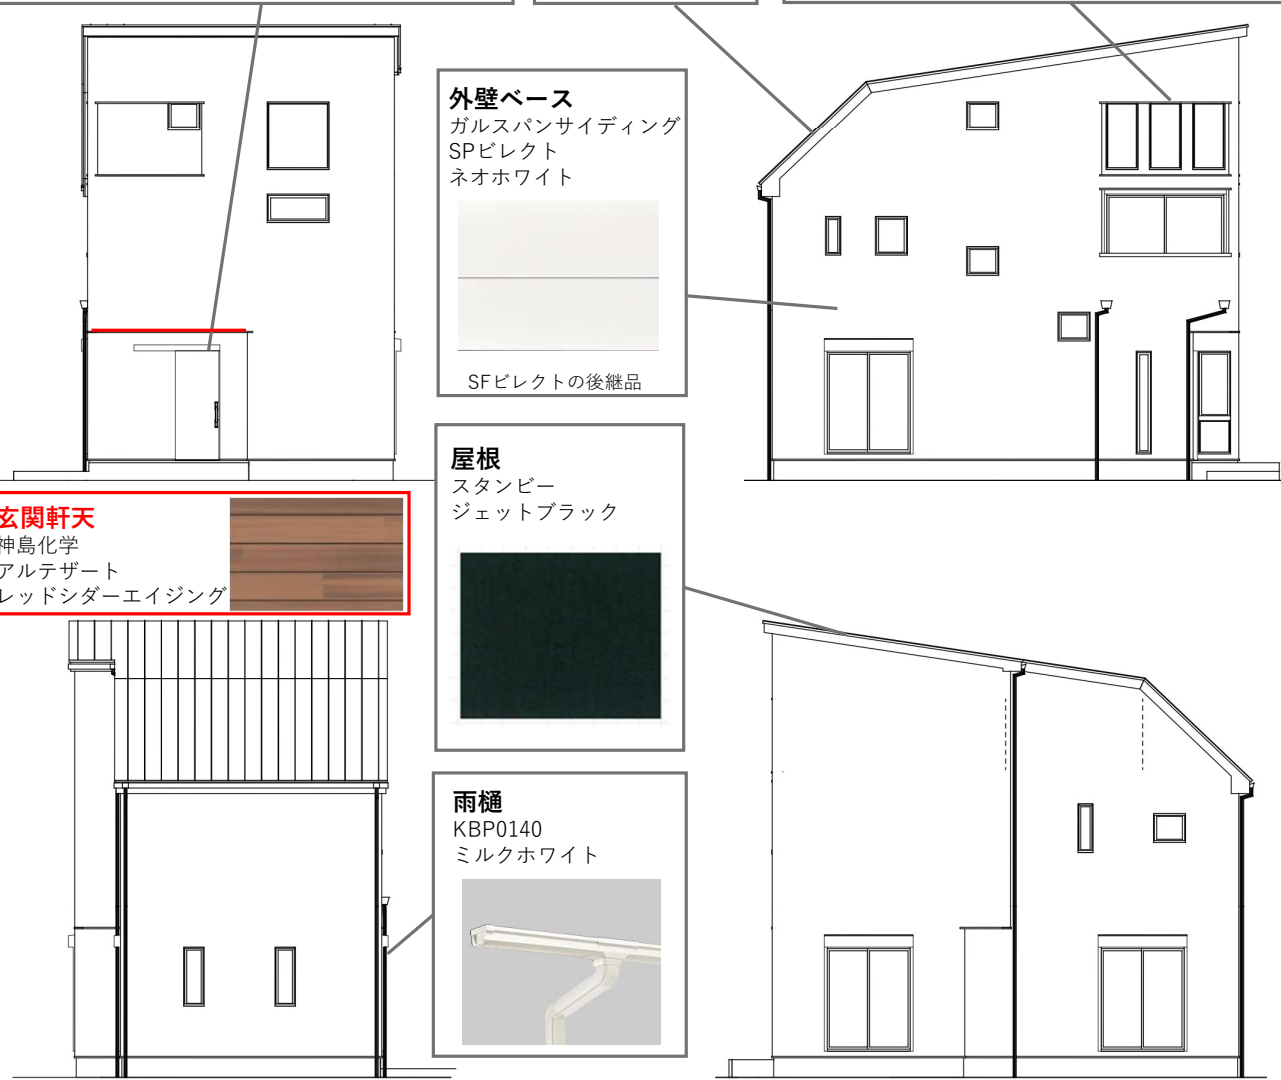

玄関軒天

神島化学
アルテザート
レッドシダーエイジング