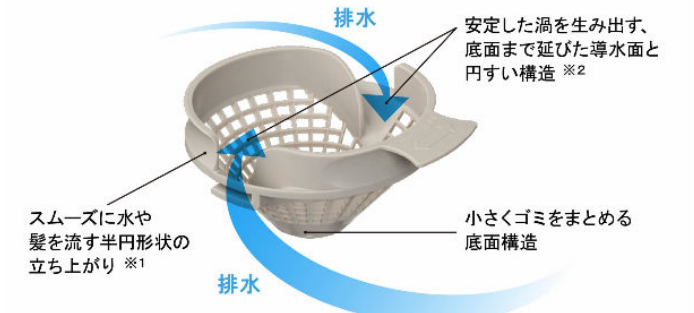

空気を含んだ大粒の水滴が心地よい超節水シャワー。

心地よさと節水のヒミツ

散水板の穴の大きさや位置の工夫と、水滴にたっぴりの空気を含ませることで、ボリュームのある浴び心地と節水の両立を実現しました。

動画はこちら

※写真は「メタル調-ホワイト」です。

パッとくるりんポイ排水口

パッとゴミがまとまって、カンタンにポイッ。

特許第7336233号※1 特許第7336236号※2

渦でまとまったゴミをポイッとするだけ。

頭や身体を洗うときなどの排水。

渦でまとまったゴミをポイ!

※写真は渦が見えるように排水口の蓋を外しています。ご使用の際は排水口に蓋をしてください。

動画はこちら

※使用状況などの諸条件によりパッとくるりんポイ排水口の効果は異なります。

キレイドア

汚れにくい スッキリデザイン。

ホコリがたまりやすく、お掃除にくいドア下部のガラルをタテ枠に埋込みました。

カビやすい浴室側のパッキンをなくしたので、樹脂パネルとの段差が小さくなり、お掃除カンタン。

タテ枠ドア換気口

キレイドア断面図

※写真・図は折り戸です。

浴槽材質

ベーシックで親しみやすいカラーです。

FRP