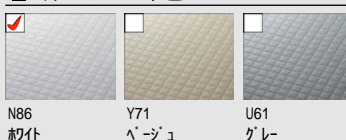

CG合成によるイメージ画像です。実物とは異なる場合があります。
窓サッシはイメージであり、選定仕様には含まれていません。

壁パネルカラー アクセント張り

アクセント:ハイクラス

ベース:ベースシッククラス

浴槽カラー FRP

エプロンカラー

床カラー 単色

エコアクアシャワー

空気を含んだ大粒の水滴が心地よい超節水シャワー。

心地よさと節水のヒミツ

散水板の穴の大きさや位置の工夫と、水滴にたっぴりの空気を含ませることで、ボリュームのある浴び心地と節水の両立を実現しました。

動画はこちら

※写真は「メタル調-ホワイト」です。

パッとくるりんポイ排水口

パッとゴミがまとまって、カンタンにポイッ。

特許第7336233号※1 特許第7336236号※2

ホコリがたまりやすく、お掃除にくいドア下部のガラルをタテ枠に埋込みました。

カビやすい浴室側のパッキンをなくしたので、樹脂パネルとの段差が小さくなり、お掃除カンタン。

タテ枠ドア換気口

キレイドア断面図

※写真・図は折り戸です。

浴槽材質

ベーシックで親しみやすいカラーです。

FRP