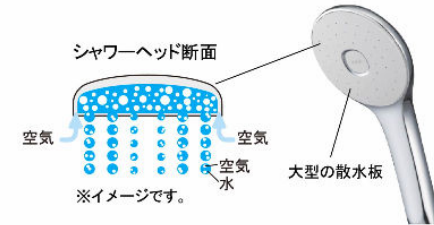

CG合成によるイメージ画像です。実物とは異なる場合があります。
窓サッシはイメージであり、選定仕様には含まれていません。

壁パネルカラー アクセント張り

アクセント:ハイクラス

ベース:ベースシッククラス

浴槽カラー FRP

エプロンカラー

床カラー 単色

エコアクアシャワー

空気を含んだ大粒の水滴が心地よい超節水シャワー。

心地よさと節水のヒミツ

散水板の穴の大きさや位置の工夫と、水滴にたっぴりの空気を含ませることで、ボリュームのある浴び心地と節水の両立を実現しました。

動画はこちら

※写真は「メタル調-ホワイト」です。

パッとくるりんポイ排水口

パッとゴミがまとまって、カンタンにポイッ。

特許第7336233号※1 特許第7336236号※2

渦でまとまったゴミをポイッとするだけ。

頭や身体を洗うときなどの排水。

渦でまとまったゴミをポイ!

※写真は渦が見えるように排水口の蓋を外しています。ご使用の際は排水口に蓋をしてください。

動画はこちら

※使用状況などの諸条件によりパッとくるりんポイ排水口の効果は異なります。

キレイドア

汚れにくい スッキリデザイン。

ホコリがたまりやすく、お掃除にくいドア下部のガラルをタテ枠に埋込みました。

カビやすい浴室側のパッキンをなくしたので、樹脂パネルとの段差が小さくなり、お掃除カンタン。

タテ枠ドア換気口

キレイドア断面図

※写真・図は折り戸です。

浴槽材質

ベーシックで親しみやすいカラーです。

FRP